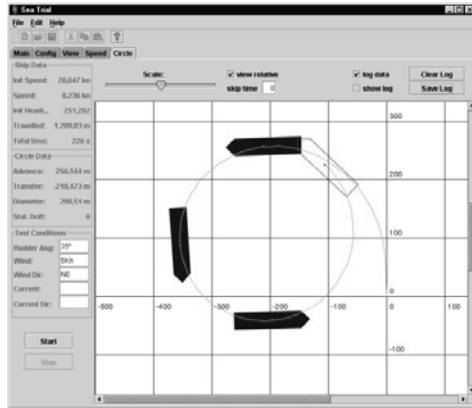

Construcción naval

- Automatización de buques
- Pruebas de mar
- Simuladores
- Simulación corte plasma
- Gestión documental

RoMINa:

- Inspección de cascos
- Detección y medida de surcos
- Inspección de cordones de soldadura.

Range

10m

Sector configuration

Number of sectors Total angle covered

Sistema inercial

Medidas de:

- Posiciones angulares
- Aceleraciones
- Velocidades instantáneas
- Campos magnéticos

Aplicaciones: