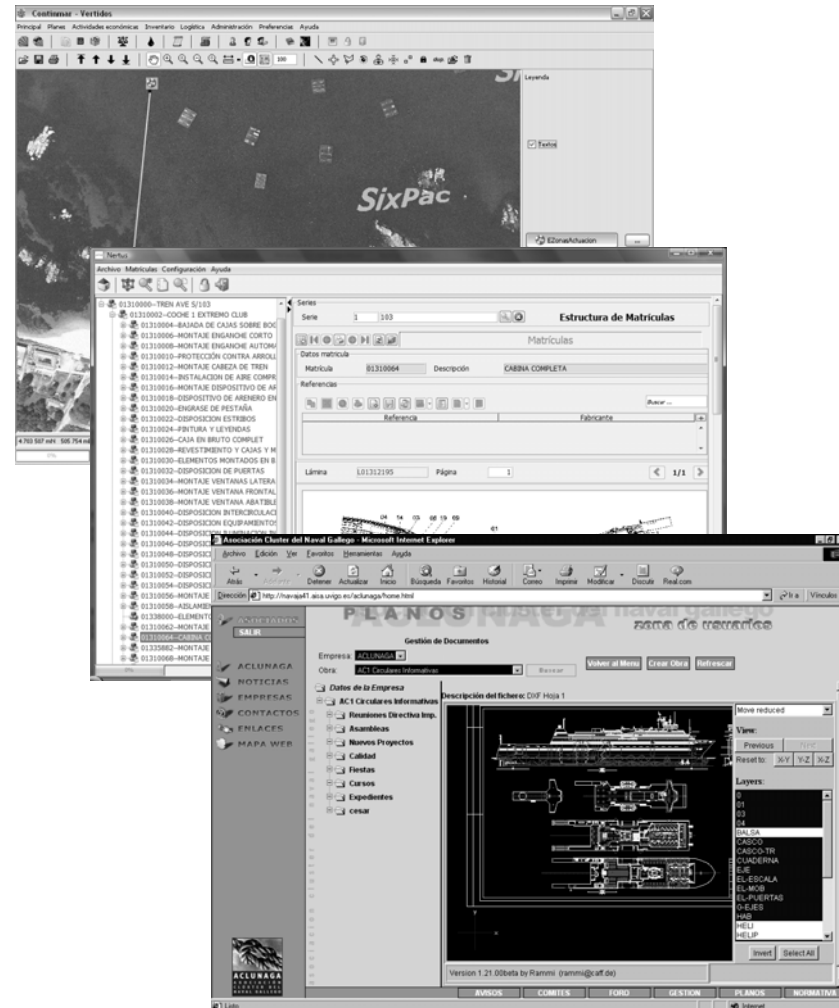

VINOCO

VIXÍA DA NOSA COSTA

- Spin-off Universidad de Vigo
- Inicio de actividad en 2006
- Empresa tecnológica
- Desarrollo rápido de SW
- Crecimiento anual del 100%
- Actualmente 50 Ingenieros
- Fuerte inversión en I+D+i
- Delegaciones:
 - Porriño (sede principal).
 - Coruña
 - Ciudad tecnológica Universidad de Vigo (CITEXVI)

Construcción naval

- Automatización de buques
- Pruebas de mar
- Simuladores
- Simulación corte plasma
- Gestión documental

RoMINa:

- Inspección de cascos
- Detección y medida de surcos
- Inspección de cordones de soldadura.